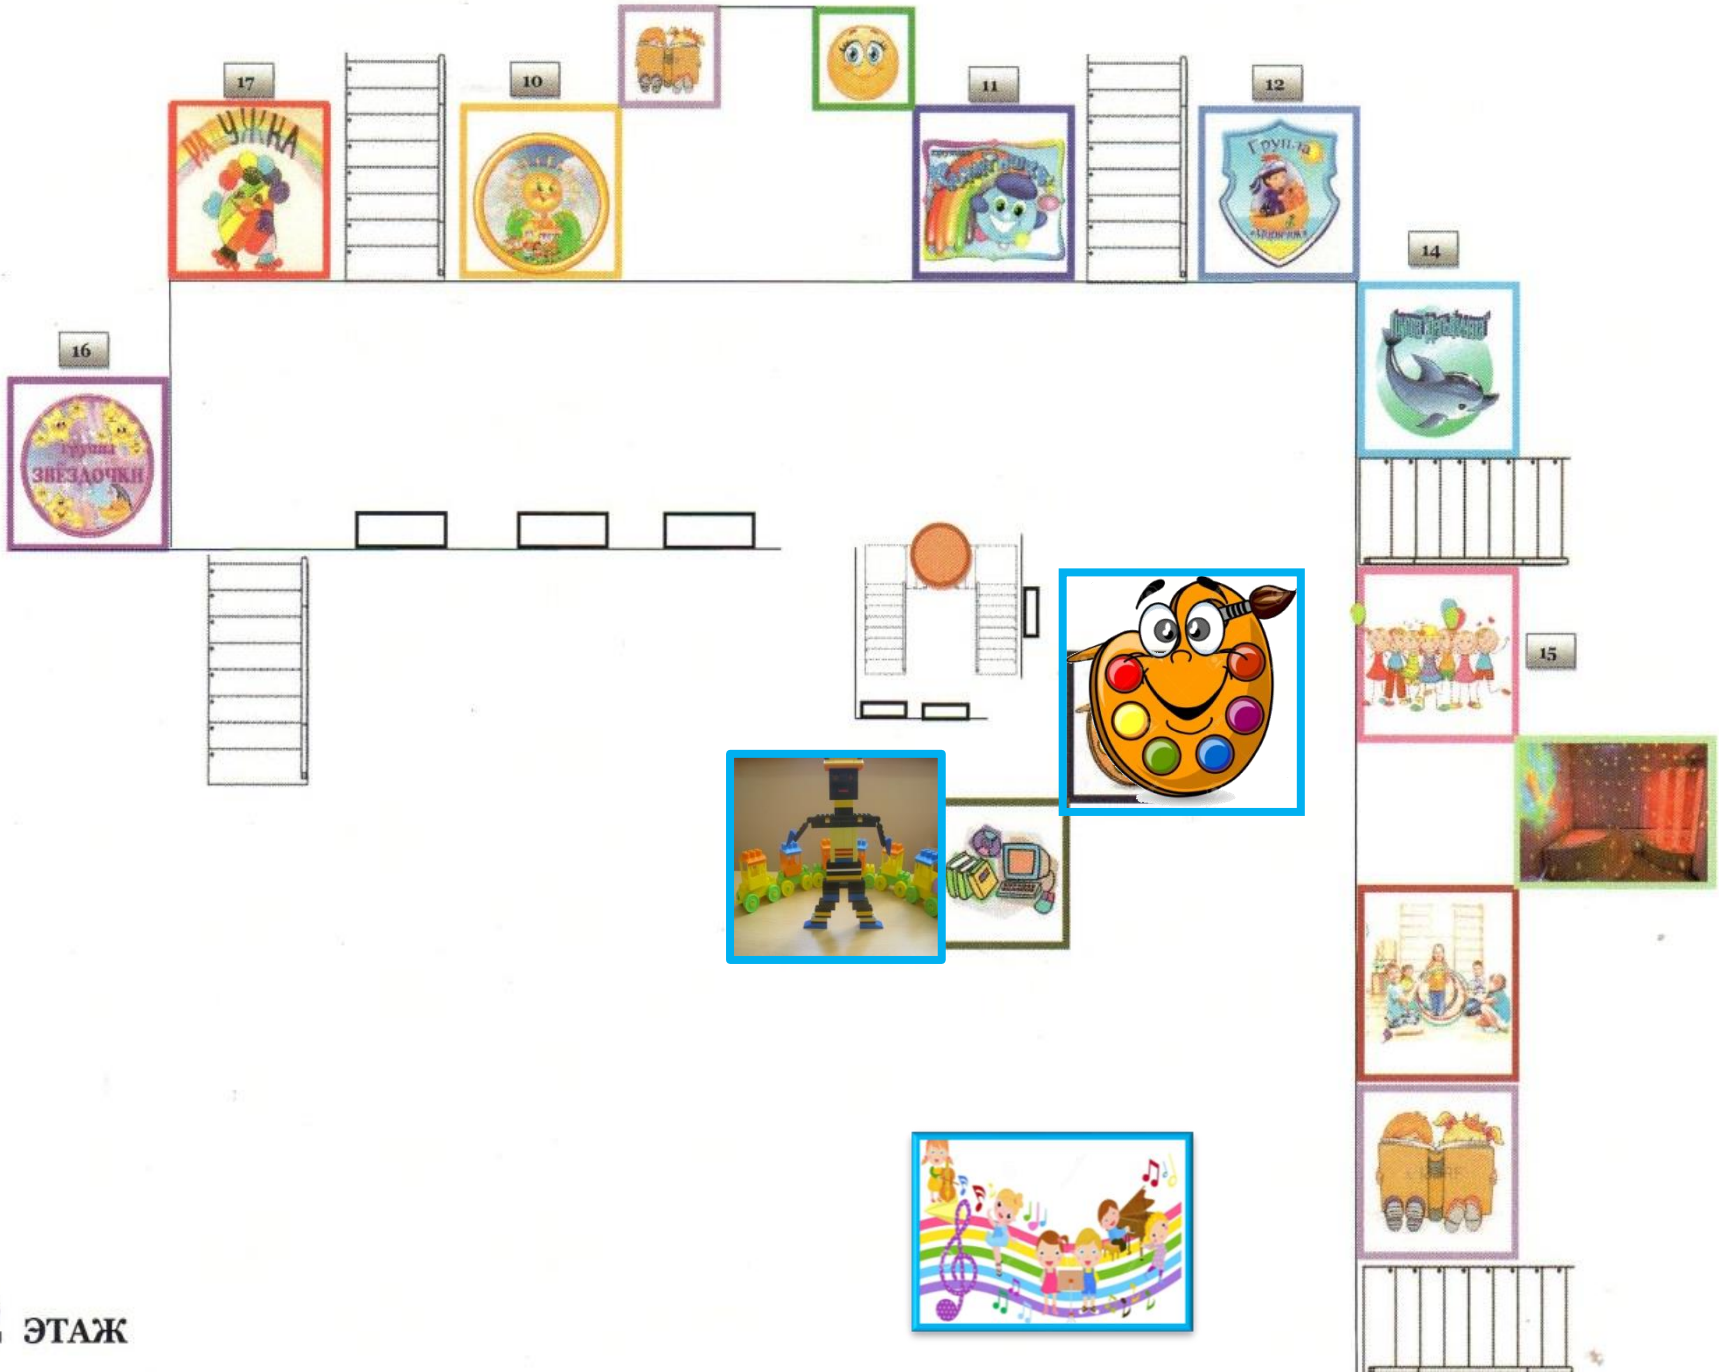

МАДОУ «ДЕТСКИЙ САД № 30 «ЖЕМЧУЖИНА»

Территория творчества

КЛУБНЫЙ ЧАС

Музыкальная
гостиная

Изостудия Акварелька

Легостудия

До новых встреч!

Творческих успехов!